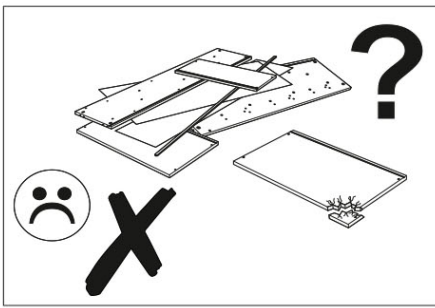

Při reklamaci prosím použijte označení v návodu.

VAROVÁNÍ! Pád kusu nábytku může způsobit vážná nebo smrtelná zranění v důsledku rozdrčení. **VŽDY** upevněte tento kus nábytku ke stěně pomocí omezovačů. Zakotvený kolík se

používá pro cihlové a betonové stěny. Pro montáž na stěnu použijte spojovací materiál vhodný pro materiál stěny, pokud si nejste jisti, jaký typ upevnění je vhodný pro daný materiál stěny, obraťte se na odborníka nebo specializovanou prodejnu.

Konečnou odpovědnost za upevňovací prvky nese montér. Pro další snížení rizika vážných zranění a smrti v důsledku pádu nábytku:

- Nejtěžší předměty umístěte do spodní zásuvky.
- Nepokládejte na těžké předměty.
- Nikdy nedovolte dětem lézt na zásuvky, dvířka nebo police.
- Nábytek používejte k určenému účelu