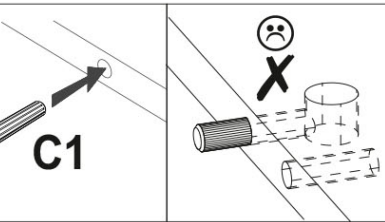

používá pro cihlové a betonové stěny. Pro montáž na stěnu použijte spojovací materiál vhodný pro materiál stěny, pokud si nejste jisti, jaký typ upevnění je vhodný pro daný materiál stěny, obraťte se na odborníka nebo specializovanou prodejnu.

x2

A1.0 5x28 36	A2 15x13 40	A9 L-47,4 2	B5 10x50 1
C1 8x35 51	D1 4	E2 4	G 1,5x26 39
H63 5	I S4 1	M4 M4x22 10	N1 8
P1 Ø5 8	Q 1,5x7 10	R3 3x20 28	R5 3x30 4
R23 6,3x13 8	R24 7x50 16	R27 5,0x13 30	R102 3,5x16 10
S3 4	S5 Ø18 22	U 130x35x15 1	V16 80x25x15 2
Z10 300 3			

1

A1.0  5x28	A2  4 15x13	C1  10 8x35	N1  8	P1  4 Ø5
--	---	---	---	--

2

A1.0  5x28	A2  8 15x13	C1  4 8x35	3
--	---	--	----------

3

A2  15x13	C1  4 8x35	P1  8 Ø5	R27  4 5x13	Z10  18 300 3
---	--	--	---	---

4